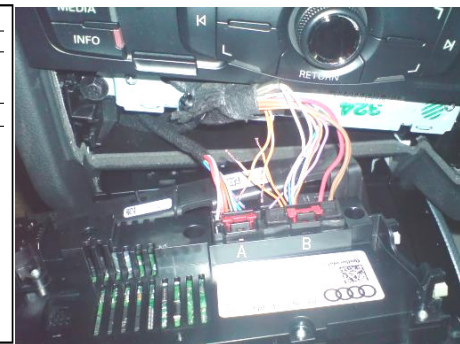

Модуль включения климат-контроля **CAN-CLIM**

ТЕХНИЧЕСКОЕ ОПИСАНИЕ

Поддерживаемые автомобили :

*VW : Touareg (2003/2006 м.г.) / Phaeton (2001 м.г.) / T5 (2003 м.г.) / Passat B6/CC (2005 м.г.) /
Golf V (2004 м.г.) / Touran (2003 м.г.) / Jetta (2005 м.г.) / Eos (2006 м.г.) / Polo Sedan (2010 м.г.)
AUDI: A4 (2008 м.г.) / A5 (2008 м.г.) / A6 (2004 м.г.) / A8 (2003 м.г.) / Q5 (2008 м.г.) / Q7 (2006 м.г.)
SKODA SuperB (2008 м.г.)
BMW X5(E70), X6(E71)*

WWW.AGT-COMPANY.RU

Рис. 2. Схема подключения модуля на а/м VW Touareg, T5.

Рис. 3. Схема подключения модуля на а/м Audi Q7.

Рис. 4. Схема подключения модуля на а/м Audi A4, A5, Q5.

Рис. 5. Схема подключения модуля на а/м BMW.

Рис. 6. Схема подключения модуля на а/м VW Polo Sedan.